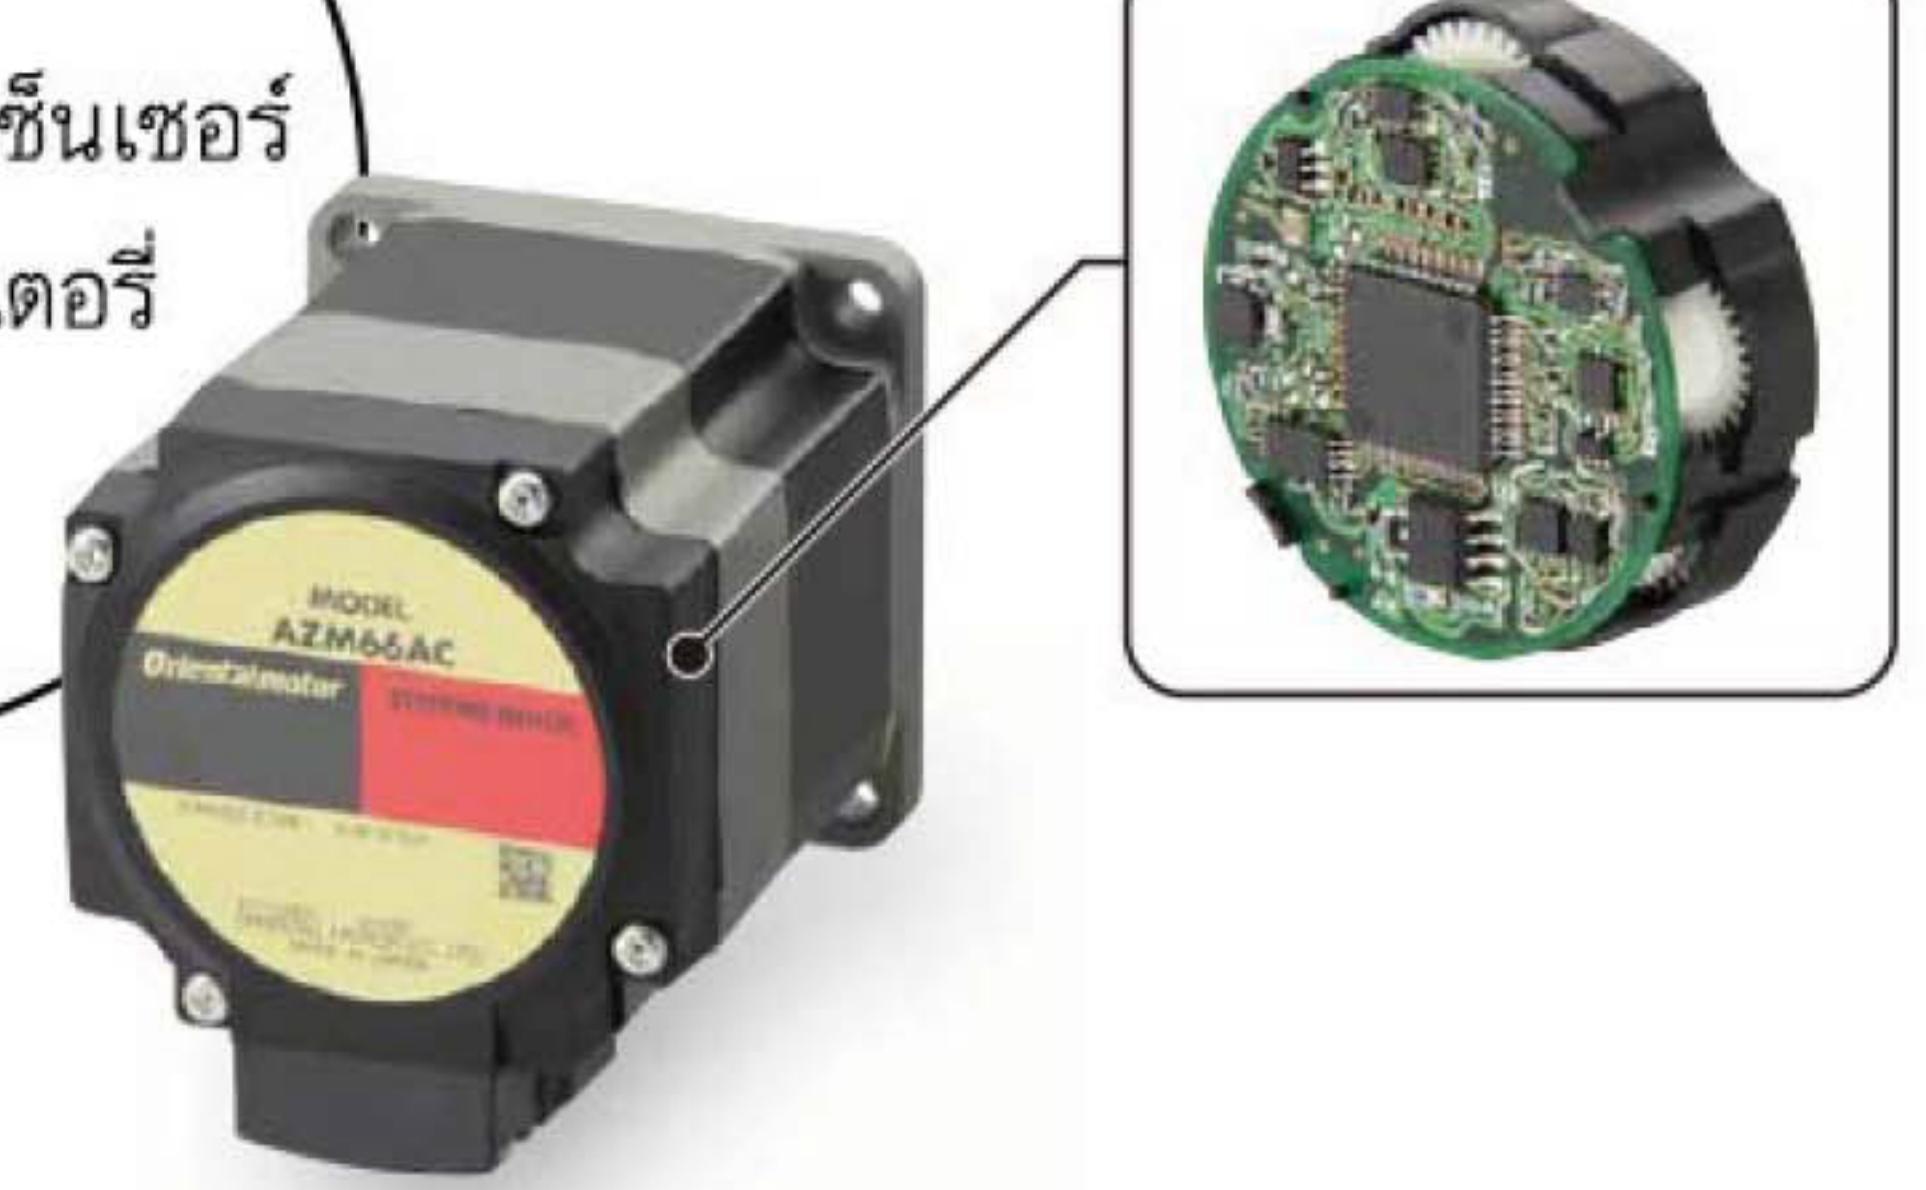

โอเรียนทัล มอเตอร์ มีหลากหลายกลุ่มผลิตภัณฑ์ที่สามารถใช้งานได้กับสตีปปีงมอเตอร์ซึ่ง AlphaStep **AZ** ซีรีส์ เป็นสตีปปีงมอเตอร์ Closed Loop ที่มีเซ็นเซอร์อยู่ภายในมอเตอร์

ABZO เซ็นเซอร์ มีขนาดเล็ก ทำงานโดยไม่จำเป็นต้องใช้แบตเตอรี่ ทำให้ลดค่าใช้จ่าย ลดต้นทุน และช่วยเพิ่มการผลิต

ถูกติดตั้งแอปโซลูท เซ็นเซอร์
จึงไม่ต้องใช้แบตเตอรี่

αSTEP AZ Series Mini Driver & Motor/Actuator

DC Input Motors

Hollow Rotary Actuators

Rack-and-pinion Systems

Mini Drivers
RS-485 Communication Type

Electric Linear Slides