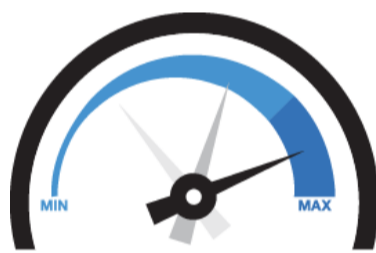

Brushless Motors BLV Series

BLV ซีรีส์ เป็นมอเตอร์ไร้แปรงถ่าน ไฟ DC ที่มีกำลังสูง มีขนาดกะทัดรัดเหมาะสม

↓ | กดเพื่อดูวิดีโอ แคตตาล็อก

🔍 | ดูข้อมูลเพิ่มเติม

ฟังก์ชัน

ขนาดกะทัดรัด

ควบคุมความเร็ว

ใช้งานได้หลากหลาย